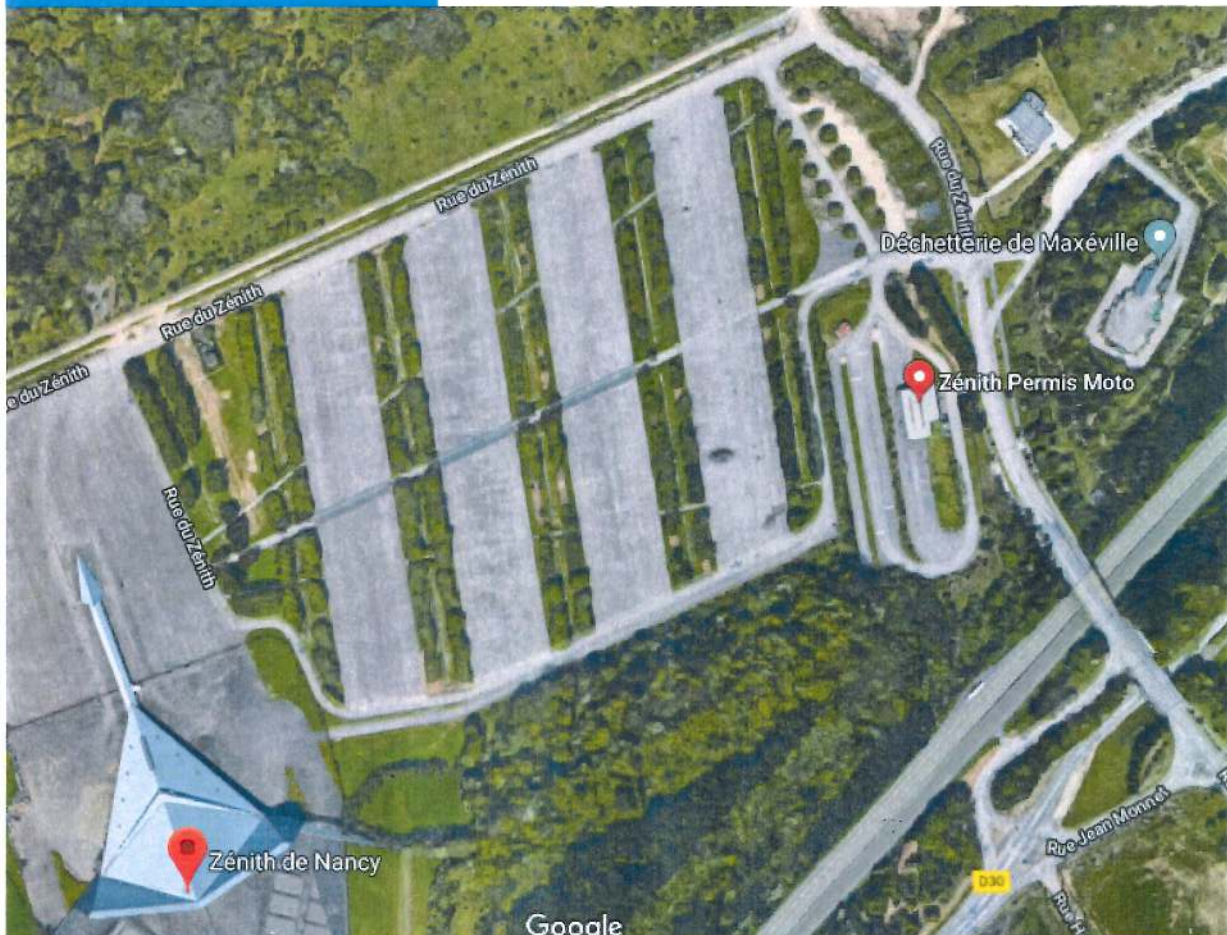

PISTE DEUX ROUES

Zénith de Nancy

4,1 ★★★★★ · 907 avis

Salle de concert

Rue du Zénith, 54320 Maxéville

zenith-de-nancy.com

03 83 93 27 27

Établissement ouvert : 09:00–12:30, 14:00–17:30

- Le temps de déplacement entre l'auto-école VAUBAN et la piste deux roues :

via Avenue des Quatre Vents

14 min

Le plus rapide, conditions de circulation normales

8,3 km

- La capacité d'accueil du lieu : 10 personnes.
- La disponibilité : 8H à 19H du lundi au samedi.